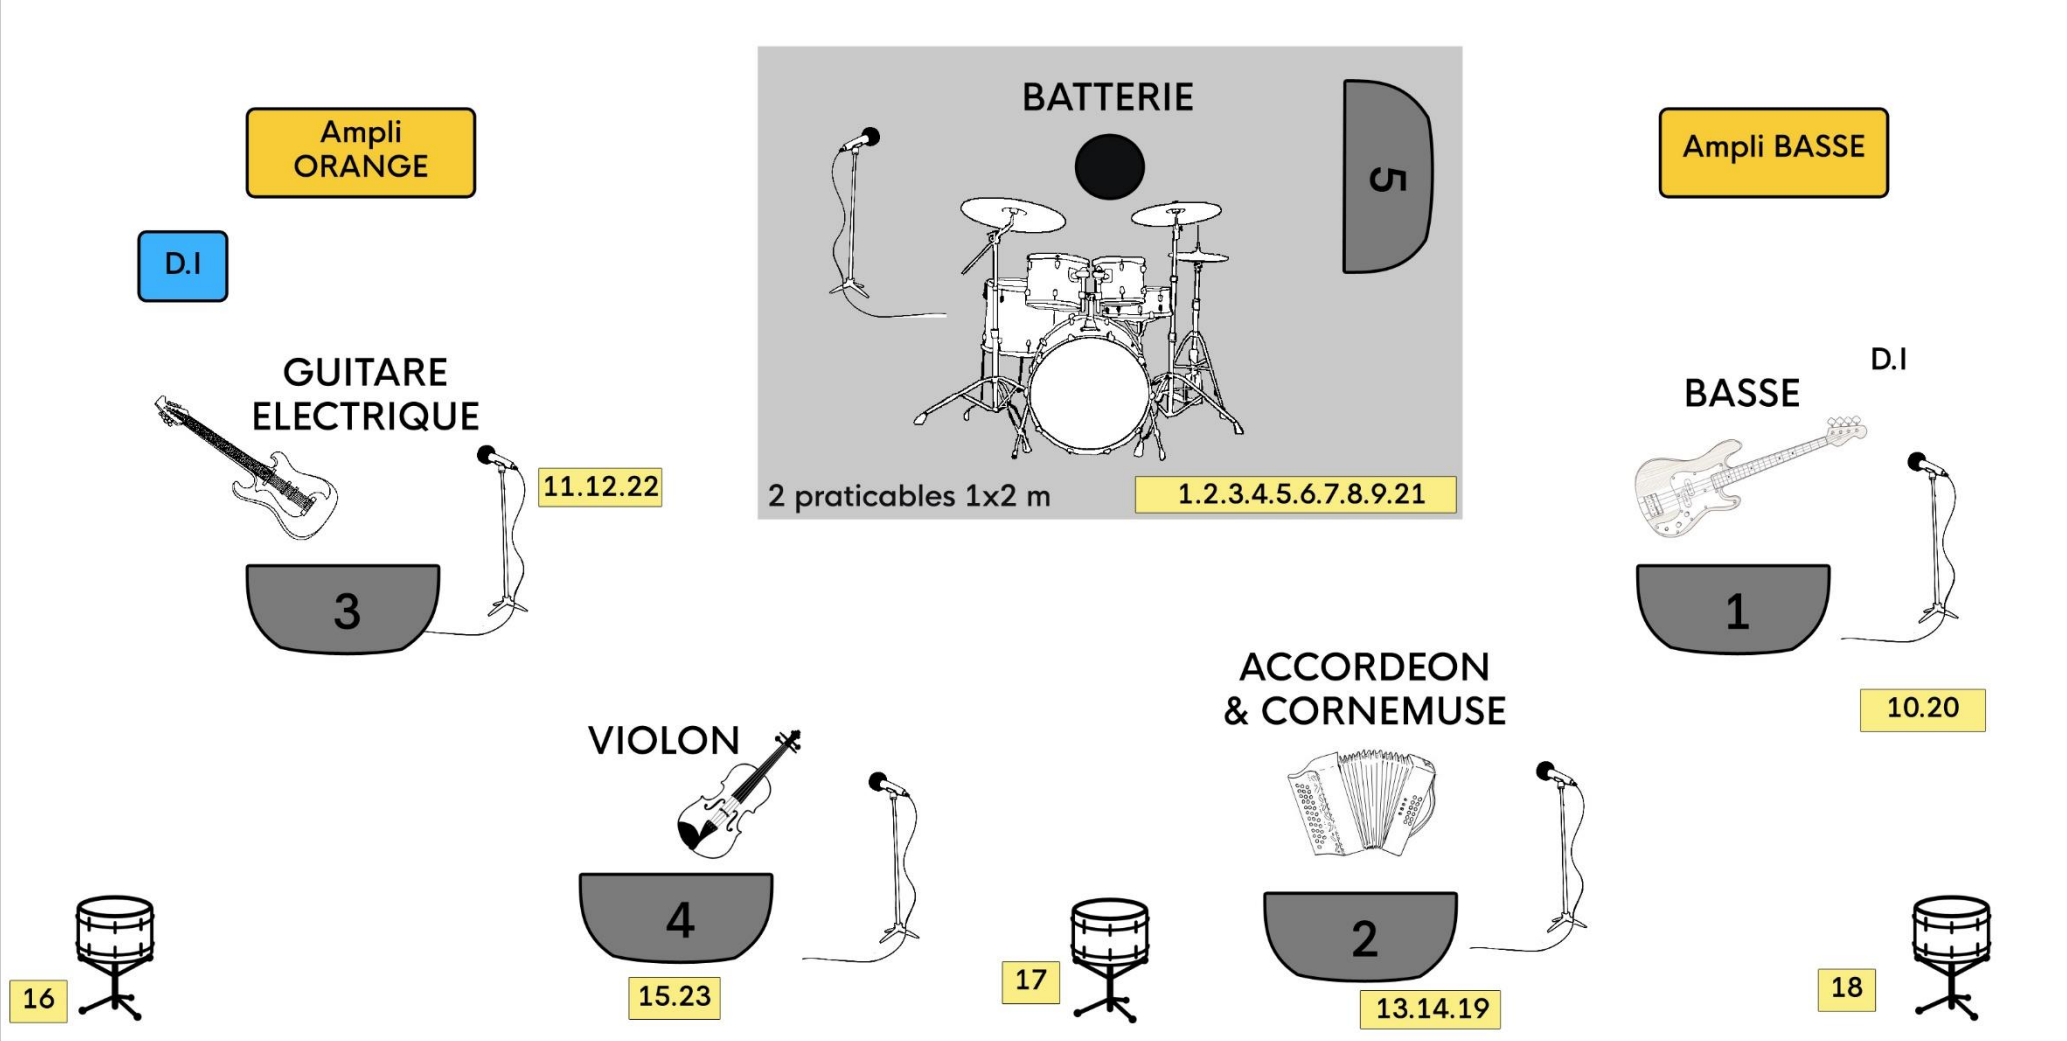

LEMONFLY

FICHE TECHNIQUE 2018

Contacts
Baptiste - 06.45.76.19.35
Hadrien - 06.06.79.98.11
contact@lemonfly.fr

← Jardin

Cour →

RIDEAU DE SCENE // Largeur : 4 mètres, Hauteur : 2,80 mètres

VOIE	NOM	MICROS	EFFETS	INFOS
1	Kick	Shure Beta 52	Comp	
2	Snare	Shure SM57	Low Cut, Comp, Reverb	
3	Tom 1	Sennheiser E604	Comp	
4	Tom 2	Sennheiser E604	Comp	
5	Tom basse 1	Sennheiser E604	Comp	
6	Tom basse 2	Sennheiser E604	Comp	
7	Charley	SM57 ou Rode NT-5		
8	OH1	Shure PG81	Low Cut, Comp	
9	OH2	Shure PG81	Low Cut, Comp	
10	Basse	E906	Comp	Ampli + HF fourni par le groupe.
11	Guitare Electrique	E906 ou SM57	Comp	Ampli + HF fourni par le groupe.
12	Guitare 6 cordes	Relay G30 Line6 (système sans fil) DI	Comp	Fourni par le groupe.
13	Accordéon	Shure GLXD (système sans fil) / ATM 350	Low Cut, Reverb	Fourni par le groupe.
14	Cornemuse Redpipe	Shure GLXD (système sans fil) / Micros intégrés	Comp	HF fourni par le groupe.
15	Violon	Shure GLXD (système sans fil) / Micro capsule Schertler	Comp	Fourni par le groupe.
16	Percussion 1	Sennheiser E604	Low Cut, Comp	
17	Percussion 2	Sennheiser E604	Low Cut, Comp	
18	Percussion 3	Sennheiser E604	Low Cut, Comp	
19	Voix Accordéon	Shure SM58	Low Cut, Reverb	
20	Voix Basse	Shure SM58	Low Cut, Reverb	
21	Voix Batterie	Shure SM58	Low Cut, Reverb	
22	Voix Guitare	Shure SM58	Low Cut, Reverb	
23	Voix Violon	Shure SM58	Low Cut, Reverb	

Rideau de scène : 4 mètres de large x 2,80 mètres de haut.

Scène : Dimension minimum de la scène : 6x8 mètres.

Régie face : Située devant la scène sans obstacle avec un recul minimum de 8mètres (si possible protégée par des barrières).

Diffusion : Un système de diffusion de bonne qualité type L-Acoustic, Adamson, D&B, Nexo adapté à la jauge et configuration du lieu, fournissant un niveau minimum de 105 dbA sans distorsions en tout point accessible au public.